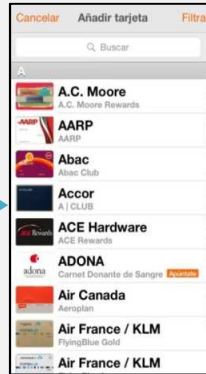

A partir de ahora como Jugador Federado de la **FPIB**, dispones de la ventaja de tener tu Licencia en tu dispositivo móvil. Ya sea **Android** o **IOs**, podrás llevar siempre contigo tu **Licencia Federativa**, evitando que tengas que llevar otra tarjeta en la cartera.

Descarga la aplicación **QUOMAI** en la AppStore o en GooglePlay

Una vez abierto puedes continuar **SIN DARTE DE ALTA**, pulsando **“Prueba ahora, regístrate más tarde”**
La ventaja que tiene la suscripción es poder guardar todas tus tarjetas y poder recuperarlas si cambias de dispositivo.

Pulsa la señal de **+** para añadir la tarjeta. Pulsa en **Buscar** la tarjeta en el cuadro superior.

Por ejemplo escribe “illes” y selecciona la tarjeta: Federació de Pàdel Illes Balears

Introduce tu **DNI** con letra mayúscula y tu **número de Licencia Federativa**